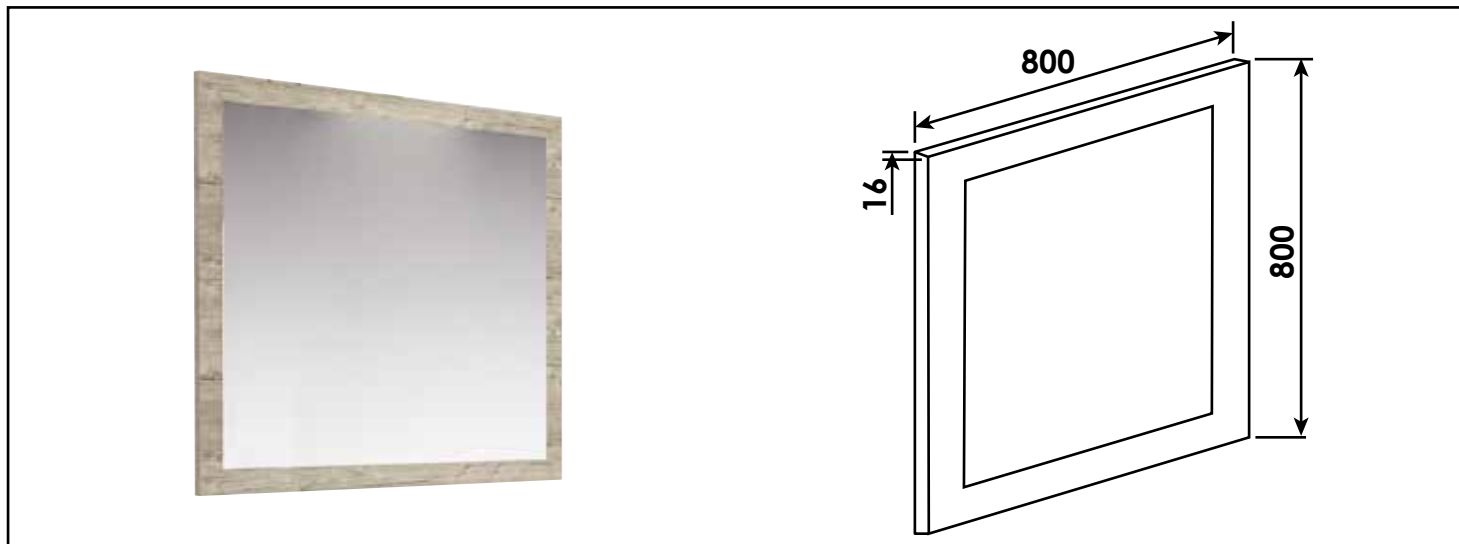

Référence : **404011019**

MIROIR À SUSPENDRE NUDEA - 80X80 CM - ENCADRÉ COGNAC - EPAISSEUR : 3MM

CARACTÉRISTIQUES	Miroir 3mm collé sur panneau mélaminé Cognac 16mm. Largeur 80 cm, hauteur 80cm. Livré sans applique ni visserie de fixation murale.
APPLICATIONS	Accessoires de salle de bain
PRÉCAUTION D'EMPLOI	Respecter les conditions de mise en œuvre sur l'emballage et la notice.
SPECIFICATIONS D'INSTALLATION	Permet l'équipement sanitaire des salles de bains et cuisine. N'est pas adapté pour une application autre que celle décrite ci-dessus. Notre garantie porte sur les défauts de matière ou de fabrication et s'applique dans les conditions définies par le fabricant. La garantie ne couvre pas les consommables, l'usure normale, les pièces mobiles, les dommages dus aux chocs
PRESCRIPTION DE POSE	- Livré sans applique ni visserie de fixation murale.